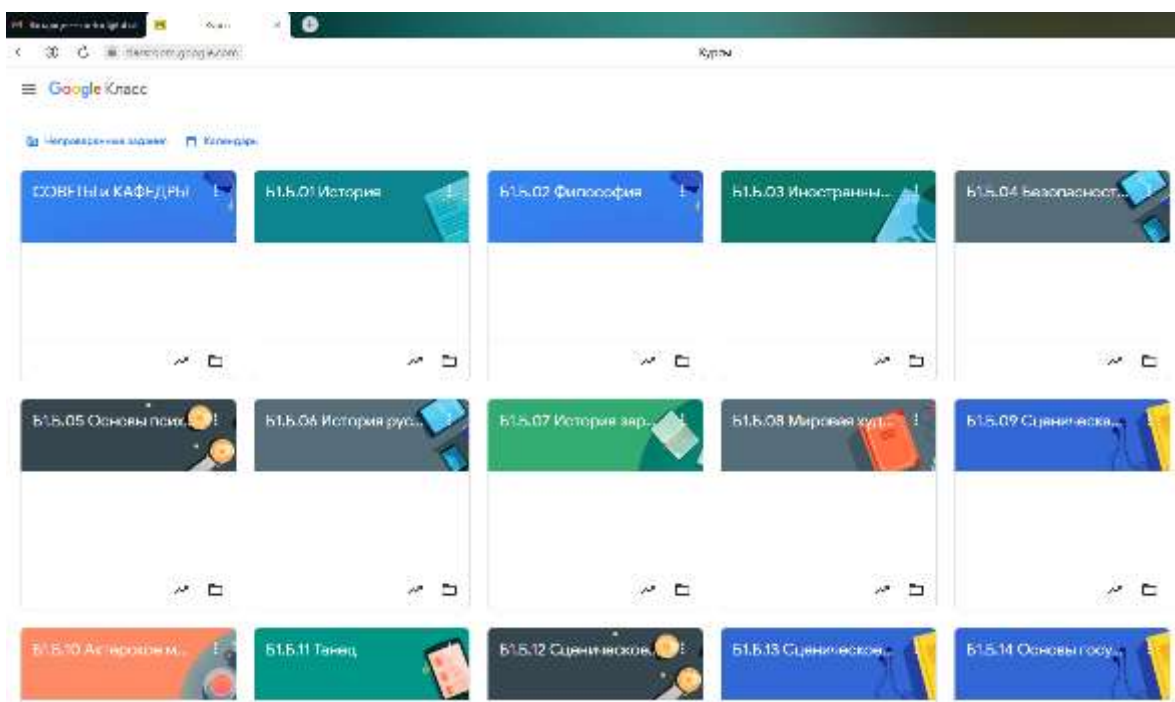

Что необходимо для входа на
платформу дистанционного
обучения и информационно-
образовательной среды

Выполните переход на сайт электронной образовательной среды

Выберите кнопку «Go to Classroom»

Введите адрес электронной почты, который Вы предоставили в Учебно-методический отдел Школы или логин и пароль Вашей учетной записи
...@tabakovschool.ru

Вы в Гугл классе и видите назначенные Вам курсы и задания!

На главной странице имеются стилистически оформленные папки, при переходе в которые откроется окно с перечислением различных информационных материалов: книг в электронном формате, ссылок на электронные ресурсы, вопросов к экзаменационной сессии, методических материалов и рекомендаций, видеозаписей и т.д.