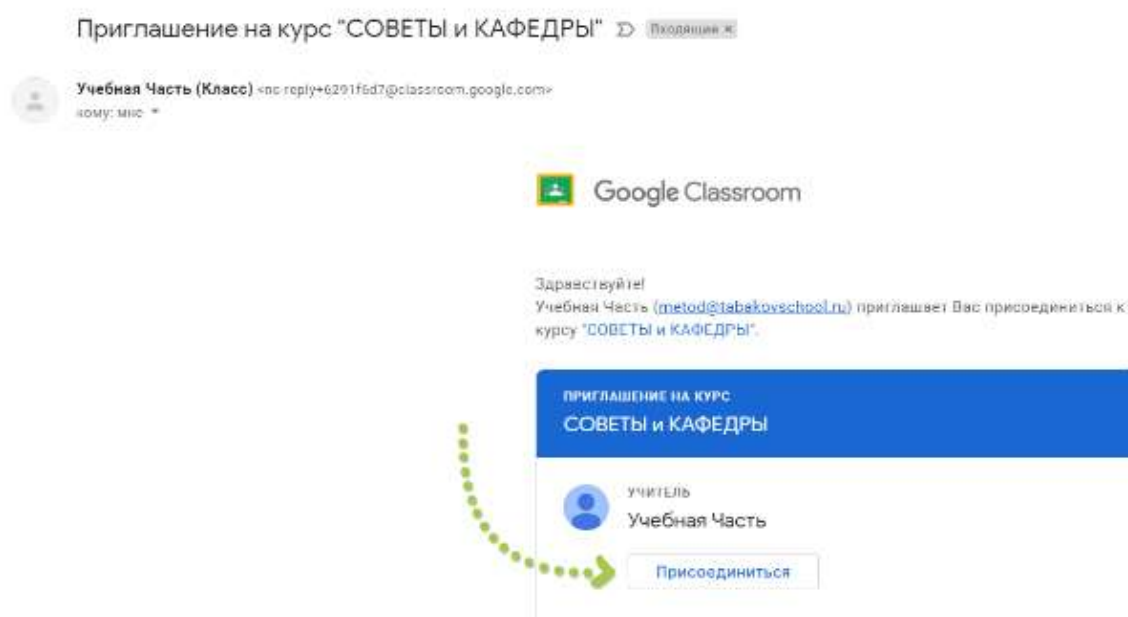

Также подключиться к системе можно, ответив «Присоединиться» в письме, направленном от Учебной части Школы на предоставленный Вами адрес электронной почты